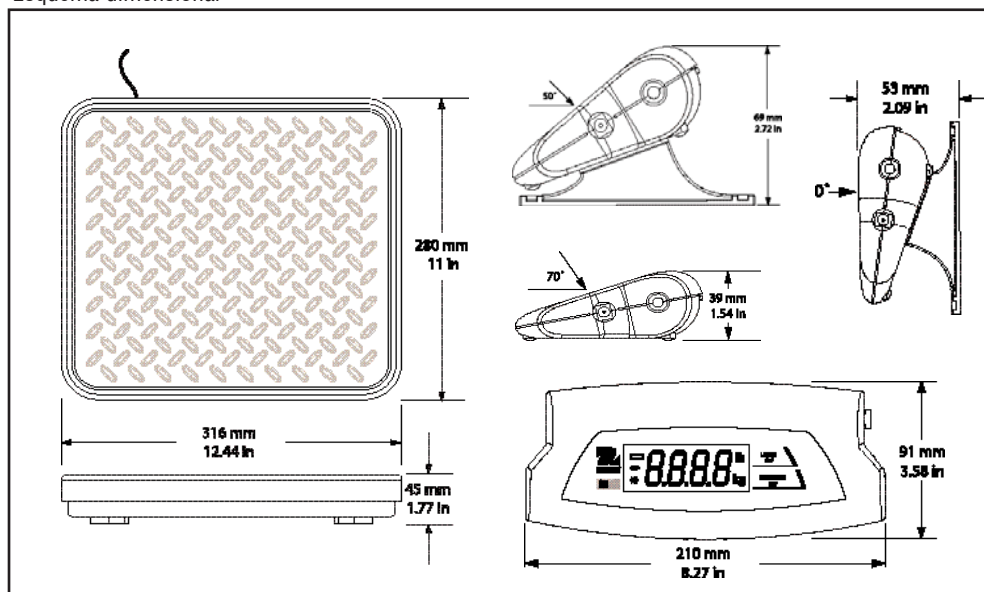

Especificaciones

Modelo	SD35	SD75	SD200
Alcance x Escalón	35kg x 0.02kg	75kg x 0.05kg	200kg x 0.1kg
Máxima resolución de display	1:1750	1:1650	1:2200
Masas de calibración (fijas)	25kg	50kg	100kg
Construcción	Carcasa del indicador de plástico ABS y soportes de montaje Plataforma de acero pintada con superficie antideslizante		
Unidades de pesada	kg, lb		
Modos de aplicación	Pesada Básica		
Linealidad	± 1d		
Repetibilidad (std. dev.)	1d		
Display	1-pantalla LCD con dígitos de 20mm de altura y 7-segmentos		
Teclado	2 teclas táctiles con interruptores mecánicos : [ON/OFF Zero] / [UNITS Cal]		
Rango de tarar	hasta alcance total por sustracción		
Tiempo de estabilización	• 3 segundos		
Longitud del cable	1.8m (extendido) a 2.7m (máxima longitud)		
Temperatura de trabajo	5° a 40°C 10%-80% humedad relativa, sin condensación		
Alimentación eléctrica	Adaptador AC de 9V DC / 100mA 3 pilas alcalinas tipo "C" (no incluidas)		
Duración estimada de las pilas	360 horas		
Autodesconexión	Después de 4 minutos sin actividad (solo funcionando con pilas)		
Límite de sobrecarga	150% de su capacidad		
Tamaño del indicador	210 Largo x 91 Ancho x 39 Alto mm		
Tamaño de la plataforma	316 Largo x 280 Ancho x 45 Alto mm		
Dimensiones con embalaje	380 Largo x 100 anchox 465 Alto mm		
Peso Neto	2.6kg		3.3kg
Peso Bruto	3.7kg		4.3kg
Otras características	Calibración en kg ó lb, Bloqueo de calibración por interruptor interno		

Esquema dimensional