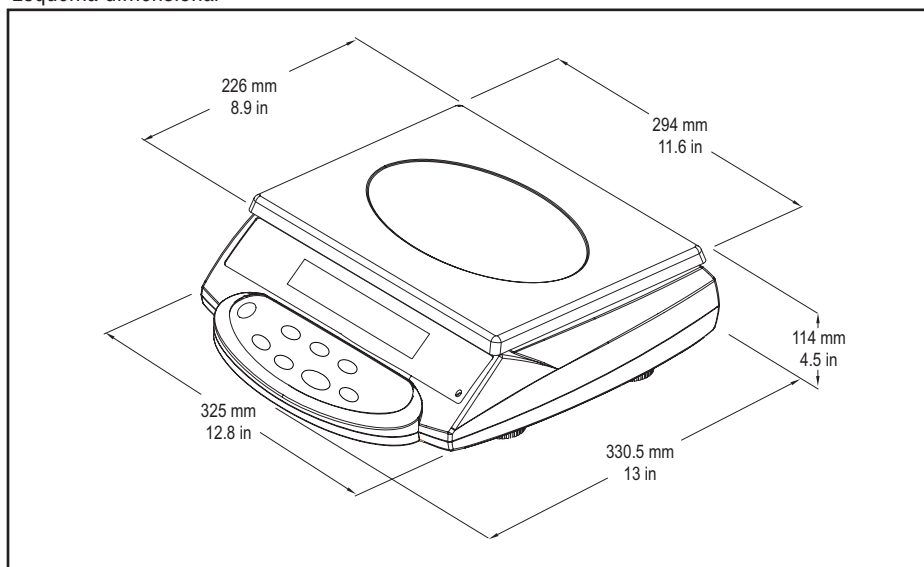

Esquema dimensional