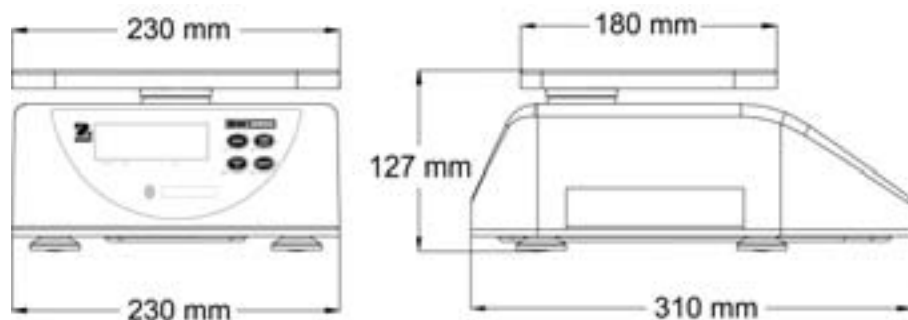

* Aprobación OIML 3000e : R76/1992-NL 1-03.49

-Vistas alternativas-

Esquema dimensional

www.ohaus.com

* ISO 9001:2000
Registered Quality Management System

80774225 © Copyright Ohaus Corporation